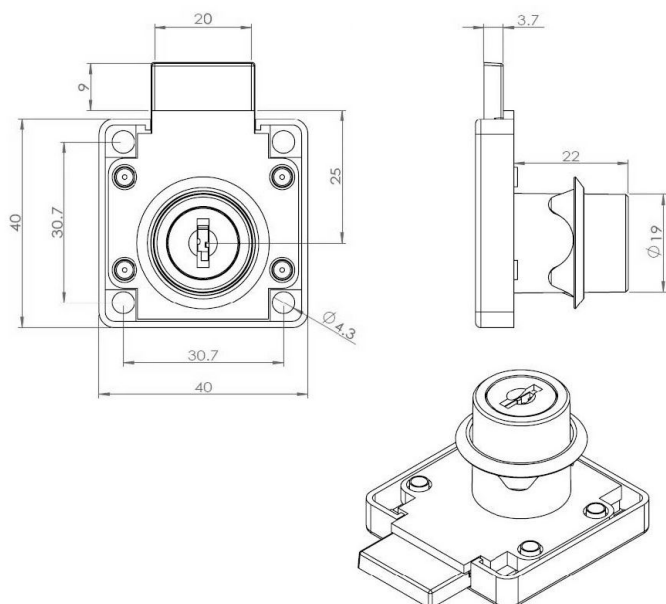

PRODUCT SHEET

Description:

Rim Lock 850, $\varnothing 19 \times 22 \text{mm}$, Left Hand, Black Ano, CK SISO, KA D20

Item number:

14.01.062-5

Units	Box	Carton	HS Code	Barcode
Pcs.	12	192	8301300000	
				5704866504942